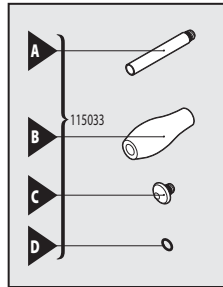

INS986A - 3/04

**PORCELAIN HANDLE KIT**

**JUEGO DE MANERAL DE PORCELANA**

**TROUSSE DE POIGNÉE EN PORCELAIN**

©2004 Moen Incorporated • 25300 Al Moen Drive • North Olmsted, Ohio 44070-8022 U.S.A. In Canada Moen Inc. 2816 Bristol Circle, Oakville, Ontario L6H5S7 Printed in U.S.A.